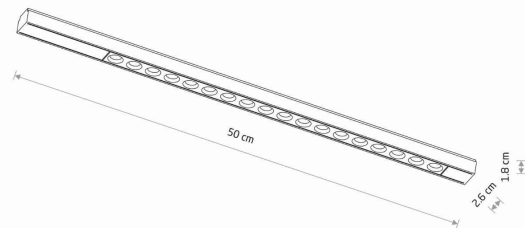

WYMIARY OPAKOWANIA
(DŁ./SZER./WYS.)

50.5cm/3.5cm/2.5cm

WAGA NETTO/BR

0.235kg/0.275kg

METODA MONTAŻU

Do systemu LVM Ultra Thin

KOLOR WIODĄCY/DOPEŁNIAJĄCY

Czarny

MATERIAŁ

Aluminium

KLASA OCHRONNOŚCI

III

ZASILANIE

DC 48V/—

WYMIARY

5 9 0 3 1 3 9 1 1 3 0 6 9