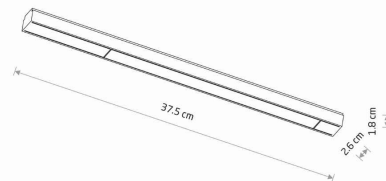

TEN PRODUKT ZAWIERA ŹRÓDŁO ŚWIATŁA O  
KLASIE ENERGETYCZNEJ: D

WYMIARY OPAKOWANIA (DŁ./SZER./WYS.) **38cm/3.5cm/2.5cm**

WAGA NETTO/BR **0.170kg/0.210kg**

METODA MONTAŻU **Do systemu LVM Ultra Thin**

KOLOR WIODĄCY/DOPEŁNIAJĄCY **Czarny**

MATERIAŁ **Aluminium**

KLASA OCHRONNOŚCI **III**

ZASILANIE **DC 48V/—**

WYMIARY

5 9 0 3 1 3 9 1 1 3 0 7 6

Item No.	POWER	COLOR TEMP	LUMEN	BEAM ANGLE	CRI	IP	LED BRAND	DRIVER BRAND	LIFETIME	WARRANTY
11307	12W	3000K	1000lm	110°	≥90	IP20	—	—	40000h	—