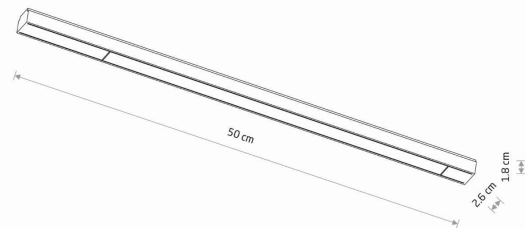

MODEL OPRAWY

UT-LVM LINE LED 18W
11308

GRUPA KATALOGOWA
KRAJ POCHODZENIA

—
MADE IN P.R.C.

TYP ŹRÓDŁA ŚWIATŁA	LED
ŹRÓDŁA ŚWIATŁA	Zintegrowane
MAX MOC	18W
ZAWIERA ŹRÓDŁO ŚWIATŁA	Tak
IP	IP20
ŻYWOTNOŚĆ	40000h

TEN PRODUKT ZAWIERA ŹRÓDŁO ŚWIATŁA O
KLASIE ENERGETYCZNEJ: D

WYMIARY OPAKOWANIA (DŁ./SZER./WYS.) **50.5cm/3.5cm/2.5cm**

WAGA NETTO/BR **0.235kg/0.275kg**

METODA MONTAŻU **Do systemu LVM Ultra Thin**

KOLOR WIODĄCY/DOPEŁNIAJĄCY **Czarny**

MATERIAŁ **Aluminium**

KLASA OCHRONNOŚCI **III**

ZASILANIE **DC 48V/—**

WYMIARY

5 903139113083

Item No.	POWER	COLOR TEMP	LUMEN	BEAM ANGLE	CRI	IP	LED BRAND	DRIVER BRAND	LIFETIME	WARRANTY
11308	18W	3000K	1500lm	110°	≥90	IP20	—	—	40000h	—