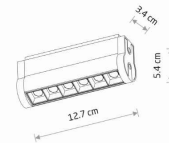

TEN PRODUKT ZAWIERA ŹRÓDŁO ŚWIATŁA O
KLASIE ENERGETYCZNEJ: E

WYMIARY OPAKOWANIA (DŁ./SZER./WYS.) **13.5cm/3.7cm/6cm**

WAGA NETTO/BR **0.160kg/0.185kg**

METODA MONTAŻU **Do systemu LVM Ultra Thin**

KOLOR WIODĄCY/DOPEŁNIAJĄCY **Czarny**

MATERIAŁ **Aluminium**

KLASA OCHRONNOŚCI **III**

ZASILANIE **DC 48V/—**

WYMIARY

5 903139113106

Item No.	POWER	COLOR TEMP	LUMEN	BEAM ANGLE	CRI	IP	LED BRAND	DRIVER BRAND	LIFETIME	WARRANTY
11310	6W	3000K	500lm	30°	≥90	IP20	—	—	40000h	—