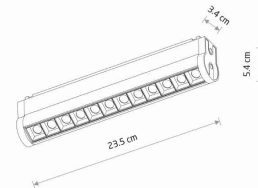

TEN PRODUKT ZAWIERA ŹRÓDŁO ŚWIATŁA O
KLASIE ENERGETYCZNEJ: E

WYMIARY OPAKOWANIA (DŁ./SZER./WYS.) **24cm/3.7cm/6cm**

WAGA NETTO/BR **0.280kg/0.315kg**

METODA MONTAŻU **Do systemu LVM Ultra Thin**

KOLOR WIODĄCY/DOPEŁNIAJĄCY **Czarny**

MATERIAŁ **Aluminium**

KLASA OCHRONNOŚCI **III**

ZASILANIE **DC 48V/—**

WYMIARY

5 903139113113

Item No.	POWER	COLOR TEMP	LUMEN	BEAM ANGLE	CRI	IP	LED BRAND	DRIVER BRAND	LIFETIME	WARRANTY
11311	12W	3000K	1000lm	30°	≥90	IP20	—	—	40000h	—