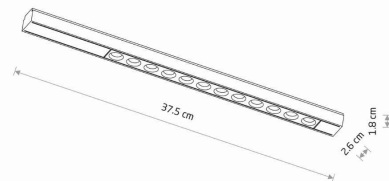

TEN PRODUKT ZAWIERA ŹRÓDŁO ŚWIATŁA O  
KLASIE ENERGETYCZNEJ: E

WYMIARY OPAKOWANIA  
(DŁ./SZER./WYS.)

**38cm/3.5cm/2.5cm**

WAGA NETTO/BR

**0.170kg/0.210kg**

METODA MONTAŻU

**Do systemu LVM Ultra Thin**

KOLOR WIODĄCY/DOPEŁNIAJĄCY

**Czarny**

MATERIAŁ

**Aluminium**

KLASA OCHRONNOŚCI

**III**

ZASILANIE

**DC 48V/—**

WYMIARY