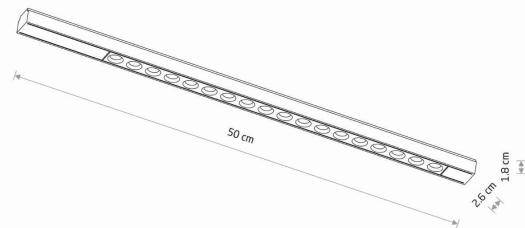

TEN PRODUKT ZAWIERA ŹRÓDŁO ŚWIATŁA O  
KLASIE ENERGETYCZNEJ: E

WYMIARY OPAKOWANIA (DŁ./SZER./WYS.) **50.5cm/3.5cm/2.5cm**

WAGA NETTO/BR **0.235kg/0.275kg**

METODA MONTAŻU **Do systemu LVM Ultra Thin**

KOLOR WIODĄCY/DOPEŁNIAJĄCY **Czarny**

MATERIAŁ **Aluminium**

KLASA OCHRONNOŚCI **III**

ZASILANIE **DC 48V/—**

WYMIARY

5 903139113328

Item No.	POWER	COLOR TEMP	LUMEN	BEAM ANGLE	CRI	IP	LED BRAND	DRIVER BRAND	LIFETIME	WARRANTY
11332	18W	4000K	1500lm	30°	≥90	IP20	—	—	40000h	—