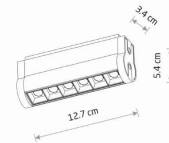

TEN PRODUKT ZAWIERA ŹRÓDŁO ŚWIATŁA O
KLASIE ENERGETYCZNEJ: E

WYMIARY OPAKOWANIA
(DŁ./SZER./WYS.)

13.5cm/3.7cm/6cm

WAGA NETTO/BR

0.160kg/0.185kg

METODA MONTAŻU

Do systemu LVM Ultra Thin

KOLOR WIODĄCY/DOPEŁNIAJĄCY

Czarny

MATERIAŁ

Aluminium

KLASA OCHRONNOŚCI

III

ZASILANIE

DC 48V/—

WYMIARY