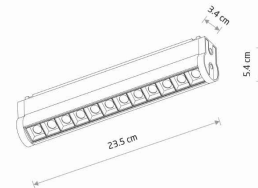

TEN PRODUKT ZAWIERA ŹRÓDŁO ŚWIATŁA O
KLASIE ENERGETYCZNEJ: E

WYMIARY OPAKOWANIA **24cm/3.7cm/6cm**
(DŁ./SZER./WYS.)

WAGA NETTO/BR **0.280kg/0.315kg**

METODA MONTAŻU **Do systemu LVM Ultra Thin**

KOLOR WIODĄCY/DOPEŁNIAJĄCY **Czarny**

MATERIAŁ **Aluminium**

KLASA OCHRONNOŚCI **III**

ZASILANIE **DC 48V/—**

WYMIARY

5 903139113366

Item No.	POWER	COLOR TEMP	LUMEN	BEAM ANGLE	CRI	IP	LED BRAND	DRIVER BRAND	LIFETIME	WARRANTY
11336	12W	4000K	1000lm	30°	≥90	IP20	—	—	40000h	—