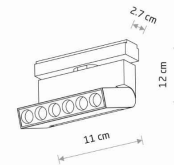

TEN PRODUKT ZAWIERA ŹRÓDŁO ŚWIATŁA O
KLASIE ENERGETYCZNEJ: E

WYMIARY OPAKOWANIA
(DŁ./SZER./WYS.)

12.5cm/3cm/12.5cm

WAGA NETTO/BR

0.235kg/0.275kg

METODA MONTAŻU

Do systemu LVM Ultra Thin

KOLOR WIODĄCY/DOPEŁNIAJĄCY

Czarny

MATERIAŁ

Aluminium

KLASA OCHRONNOŚCI

III

ZASILANIE

DC 48V/—

WYMIARY