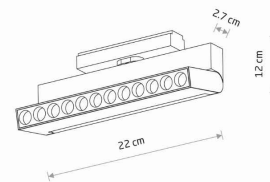

TEN PRODUKT ZAWIERA ŹRÓDŁO ŚWIATŁA O
KLASIE ENERGETYCZNEJ: E

WYMIARY OPAKOWANIA (DŁ./SZER./WYS.) **22.5cm/3cm/12.5cm**

WAGA NETTO/BR **0.390kg/0.440kg**

METODA MONTAŻU **Do systemu LVM Ultra Thin**

KOLOR WIODĄCY/DOPEŁNIAJĄCY **Czarny**

MATERIAŁ **Aluminium**

KLASA OCHRONNOŚCI **III**

ZASILANIE **DC 48V/—**

WYMIARY

5 903139113380

Item No.	POWER	COLOR TEMP	LUMEN	BEAM ANGLE	CRI	IP	LED BRAND	DRIVER BRAND	LIFETIME	WARRANTY
11338	12W	4000K	1000lm	30°	≥90	IP20	—	—	40000h	—