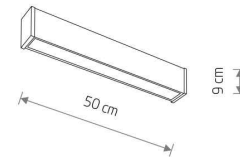

5 9 0 3 1 3 9 1 1 3 6 0 1

Item No.	POWER	COLOR TEMP	LUMEN	BEAM ANGLE	CRI	IP	LED BRAND	DRIVER BRAND	LIFETIME	WARRANTY
11360	20W	3000K	1200lm	100°	>80	IP44	—	—	30000h	—