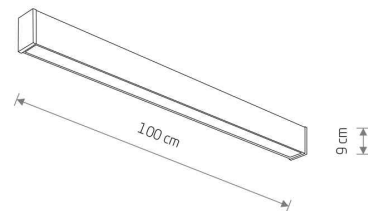

MODEL OPRAWY

**OUTLINE LED M
11361**

GRUPA KATALOGOWA
KRAJ POCHODZENIA

—
MADE IN P.R.C.

TYP ŹRÓDŁA ŚWIATŁA **LED**
 ŹRÓDŁA ŚWIATŁA **Zintegrowane**
 MAX MOC **35W**
 ZAWIERA ŹRÓDŁO ŚWIATŁA **Tak**
 IP **IP44**
 PRZEZNACZENIE **Zewnętrzna**
 ŻYWOTNOŚĆ **30000h**

WYMIARY OPAKOWANIA (DŁ./SZER./WYS.) **10.5cm/8cm/102cm**

WAGA NETTO/BR **2.275kg/2.6kg**

METODA MONTAŻU **Montaż bezpośredni**

KOLOR WIODĄCY/DOPEŁNIAJĄCY **Czarny**

MATERIAŁ **Aluminium lakierowane, Tworzywo sztuczne PC**

STYL **Nowoczesny**

KLASA OCHRONNOŚCI **I**

ZASILANIE **~220-230V/50/60Hz**

WYMIARY

5 9 0 3 1 3 9 1 1 3 6 1 8

Item No.	POWER	COLOR TEMP	LUMEN	BEAM ANGLE	CRI	IP	LED BRAND	DRIVER BRAND	LIFETIME	WARRANTY
11361	35W	3000K	1800lm	100°	>80	IP44	—	—	30000h	—