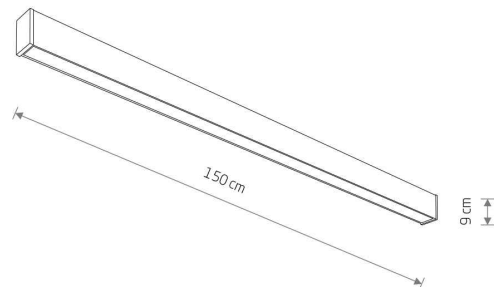

MODEL OPRAWY

**OUTLINE LED L
11362**

GRUPA KATALOGOWA
KRAJ POCHODZENIA

—
MADE IN P.R.C.

TYP ŹRÓDŁA ŚWIATŁA **LED**
ŹRÓDŁA ŚWIATŁA **Zintegrowane**
MAX MOC **50W**
ZAWIERA ŹRÓDŁO ŚWIATŁA **Tak**
IP **IP44**
PRZEZNACZENIE **Zewnętrzna**
ŻYWOTNOŚĆ **30000h**

WYMIARY OPAKOWANIA (DŁ./SZER./WYS.) **151.5cm/11.5cm/8.5cm**

WAGA NETTO/BR **3.39kg/3.845kg**

METODA MONTAŻU **Montaż bezpośredni**

KOLOR WIODĄCY/DOPEŁNIAJĄCY **Czarny**

MATERIAŁ **Aluminium lakierowane, Tworzywo sztuczne PC**

STYL **Nowoczesny**

KLASA OCHRONNOŚCI **I**

ZASILANIE **~220-230V/50/60Hz**

WYMIARY

5 9 0 3 1 3 9 1 1 3 6 2 5

Item No.	POWER	COLOR TEMP	LUMEN	BEAM ANGLE	CRI	IP	LED BRAND	DRIVER BRAND	LIFETIME	WARRANTY
11362	50W	3000K	3000lm	100°	>80	IP44	—	—	30000h	—