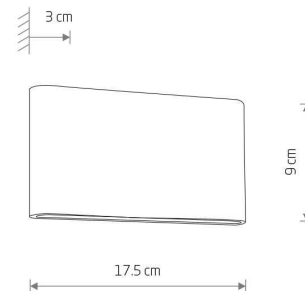

ŻYWOTNOŚĆ

30000h

WYMIARY OPAKOWANIA
(DŁ./SZER./WYS.)

10cm/4cm/18.5cm

WAGA NETTO/BR

0.51kg/0.565kg

METODA MONTAŻU

Montaż bezpośredni

ZASILANIE

~220-230V/50/60Hz

WYMIARY

5 9 0 3 1 3 9 1 1 3 6 4 9

Item No.	POWER	COLOR TEMP	LUMEN	BEAM ANGLE	CRI	IP	LED BRAND	DRIVER BRAND	LIFETIME	WARRANTY
11364	2x5W	3000K	500lm	40°	>80	IP54	—	—	30000h	—