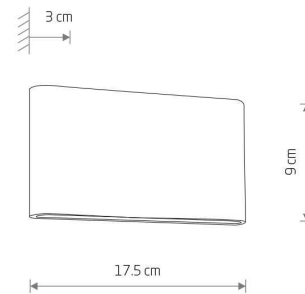

WYMIARY OPAKOWANIA (DŁ./SZER./WYS.) **10cm/4cm/18.5cm**

WAGA NETTO/BR **0.5kg/0.555kg**

METODA MONTAŻU **Montaż bezpośredni**

KOLOR WIODĄCY/DOPEŁNIAJĄCY **Mosiądz**

MATERIAŁ **Aluminium lakierowane, Szkło**

STYL **Nowoczesny**

KLASA OCHRONNOŚCI **I**

ZASILANIE **~220-230V/50/60Hz**

WYMIARY

5 9 0 3 1 3 9 1 1 3 6 6 3

Item No.	POWER	COLOR TEMP	LUMEN	BEAM ANGLE	CRI	IP	LED BRAND	DRIVER BRAND	LIFETIME	WARRANTY
11366	2x5W	3000K	500lm	40°	>80	IP54	—	—	30000h	—