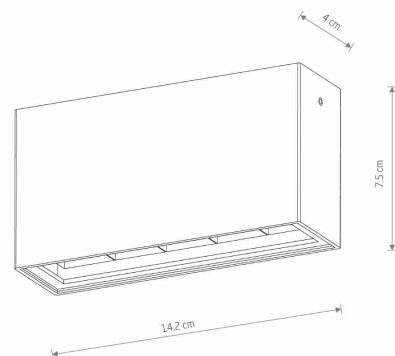

MODEL OPRAWY

PIX LED
11367

GRUPA KATALOGOWA
KRAJ POCHODZENIA

—
MADE IN P.R.C.

TYP ŹRÓDŁA ŚWIATŁA

LED

ŹRÓDŁA ŚWIATŁA

Zintegrowane

MAX MOC

10W

ZAWIERA ŹRÓDŁO ŚWIATŁA

Tak

IP

IP54

PRZEZNACZENIE

Zewnętrzna

ŻYWOTNOŚĆ

30000h

WYMIARY OPAKOWANIA
(DŁ./SZER./WYS.)

8.5cm/6cm/15.5cm

WAGA NETTO/BR

0.495kg/0.545kg

METODA MONTAŻU

Montaż bezpośredni

KOLOR WIODĄCY/DOPEŁNIAJĄCY

Czarny

MATERIAŁ

Aluminium lakierowane, Szkló

STYL

Nowoczesny

KLASA OCHRONNOŚCI

I

ZASILANIE

~220-230V/50/60Hz

WYMIARY

5 9 0 3 1 3 9 1 1 3 6 7 0

Item No.	POWER	COLOR TEMP	LUMEN	BEAM ANGLE	CRI	IP	LED BRAND	DRIVER BRAND	LIFETIME	WARRANTY
11367	10W	3000K	500lm	30°	>80	IP54	—	—	30000h	—