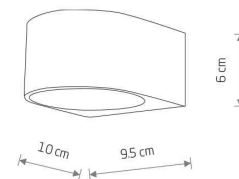

ŻYWOTNOŚĆ

**30000h**

TEN PRODUKT ZAWIERA ŹRÓDŁO ŚWIATŁA O  
KLASIE ENERGETYCZNEJ: F

WYMIARY OPAKOWANIA  
(DŁ./SZER./WYS.)

**12cm/8cm/11cm**

WAGA NETTO/BR

**0.545kg/0.6kg**

METODA MONTAŻU

**I**

ZASILANIE

**~220-230V/50/60Hz**

WYMIARY

5 9 0 3 1 3 9 1 1 3 6 8 7

Item No.	POWER	COLOR TEMP	LUMEN	BEAM ANGLE	CRI	IP	LED BRAND	DRIVER BRAND	LIFETIME	WARRANTY
11368	5W	3000K	500lm	120°	>80	IP54	—	—	30000h	—