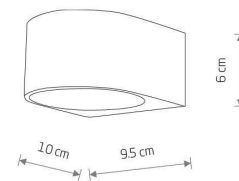

ŻYWOTNOŚĆ

**30000h**

TEN PRODUKT ZAWIERA ŹRÓDŁO ŚWIATŁA O  
KLASIE ENERGETYCZNEJ: F

WYMIARY OPAKOWANIA  
(DŁ./SZER./WYS.)

**12cm/8cm/11cm**

WAGA NETTO/BR

**0.695kg/0.755kg**

METODA MONTAŻU

**I**

ZASILANIE

**~220-230V/50/60Hz**

WYMIARY

5 903139113700

Item No.	POWER	COLOR TEMP	LUMEN	BEAM ANGLE	CRI	IP	LED BRAND	DRIVER BRAND	LIFETIME	WARRANTY
11370	2x5W	3000K	880lm	120°	>80	IP54	—	—	30000h	—