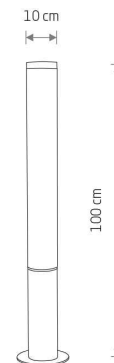

ŻYWOTNOŚĆ

30000h

WYMIARY OPAKOWANIA
(DŁ./SZER./WYS.)

20cm/19.5cm/106cm

WAGA NETTO/BR

2.605kg/3.73kg

METODA MONTAŻU

Montaż bezpośredni

KOLOR WIODĄCY/DOPEŁNIAJĄCY

Czarny

MATERIAŁ

Aluminium lakierowane, Tworzywo sztuczne PC

STYL

Nowoczesny

KLASA OCHRONNOŚCI

I

ZASILANIE

~220-230V/50/60Hz

WYMIARY

5 9 0 3 1 3 9 1 1 3 7 4 8

Item No.	POWER	COLOR TEMP	LUMEN	BEAM ANGLE	CRI	IP	LED BRAND	DRIVER BRAND	LIFETIME	WARRANTY
11374	30W	3000K	2500lm	70°	>80	IP54	—	—	30000h	—