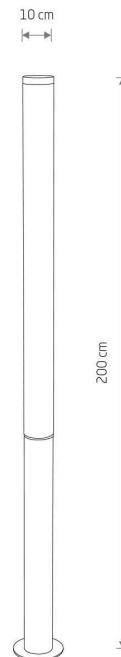

MODEL OPRAWY

**MIA LED L**  
**11375**

GRUPA KATALOGOWA  
KRAJ POCHODZENIA

—  
**MADE IN P.R.C.**

TYP ŹRÓDŁA ŚWIATŁA **LED**  
ŹRÓDŁA ŚWIATŁA **Zintegrowane**  
MAX MOC **100W**  
ZAWIERA ŹRÓDŁO ŚWIATŁA **Tak**  
IP **IP54**  
PRZEZNACZENIE **Zewnętrzna**  
ŻYWOTNOŚĆ **30000h**

TEN PRODUKT ZAWIERA ŹRÓDŁO ŚWIATŁA O  
KLASIE ENERGETYCZNEJ: F

WYMIARY OPAKOWANIA (DŁ./SZER./WYS.) **205cm/20cm/19.2cm**

WAGA NETTO/BR **5.13kg/7.42kg**

METODA MONTAŻU **Montaż bezpośredni**

KOLOR WIODĄCY/DOPEŁNIAJĄCY **Czarny**

MATERIAŁ **Aluminium lakierowane, Tworzywo sztuczne PC**

STYL **Nowoczesny**

KLASA OCHRONNOŚCI **I**

ZASILANIE **~220-230V/50/60Hz**

WYMIARY

Item No.	POWER	COLOR TEMP	LUMEN	BEAM ANGLE	CRI	IP	LED BRAND	DRIVER BRAND	LIFETIME	WARRANTY
11375	100W	3000K	7800lm	70°	>80	IP54	—	—	30000h	—