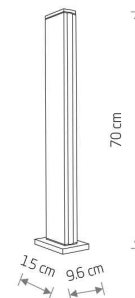

MODEL OPRAWY

SLIT LED
11376

GRUPA KATALOGOWA
KRAJ POCHODZENIA

—
MADE IN P.R.C.

TYP ŹRÓDŁA ŚWIATŁA **LED**
 ŹRÓDŁA ŚWIATŁA **Zintegrowane**
 MAX MOC **12W**
 ZAWIERA ŹRÓDŁO ŚWIATŁA **Tak**
 IP **IP54**
 PRZEZNACZENIE **Zewnętrzna**
 ŻYWOTNOŚĆ **30000h**

WYMIARY OPAKOWANIA (DŁ./SZER./WYS.) **16cm/10.5cm/71cm**

WAGA NETTO/BR **2.07kg/2.33kg**

METODA MONTAŻU **Montaż bezpośredni**

KOLOR WIODĄCY/DOPEŁNIAJĄCY **Czarny**

MATERIAŁ **Aluminium lakierowane, Tworzywo sztuczne PC**

STYL **Nowoczesny**

KLASA OCHRONNOŚCI **I**

ZASILANIE **~220-230V/50/60Hz**

WYMIARY

5 903139113762

Item No.	POWER	COLOR TEMP	LUMEN	BEAM ANGLE	CRI	IP	LED BRAND	DRIVER BRAND	LIFETIME	WARRANTY
11376	12W	3000K	600lm	100°	>80	IP54	—	—	30000h	—