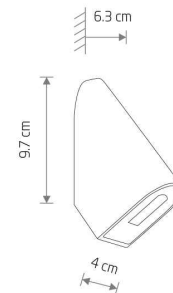

ŻYWOTNOŚĆ

30000h

WYMIARY OPAKOWANIA
(DŁ./SZER./WYS.)

6.5cm/5cm/11cm

WAGA NETTO/BR

0.185kg/0.225kg

METODA MONTAŻU

Montaż bezpośredni

ZASILANIE

~220-230V/50/60Hz

WYMIARY

5 903139113779

Item No.	POWER	COLOR TEMP	LUMEN	BEAM ANGLE	CRI	IP	LED BRAND	DRIVER BRAND	LIFETIME	WARRANTY
11377	3W	3000K	130lm	80°	>80	IP54	—	—	30000h	—