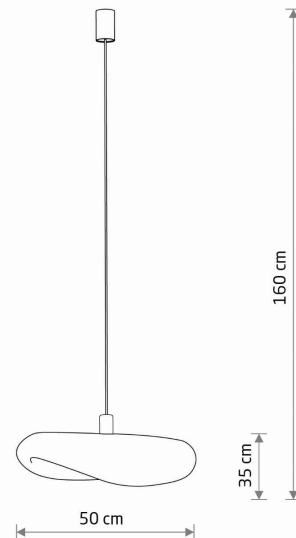

MODEL OPRAWY

HAVANA S
11395

GRUPA KATALOGOWA
KRAJ POCHODZENIA

—
MADE IN POLAND

TYP ŹRÓDŁA ŚWIATŁA **E27**
ŹRÓDŁA ŚWIATŁA **Wymienne**
MAX MOC **25W only LED**
ZAWIERA ŹRÓDŁO ŚWIATŁA **Nie**
ILOŚĆ PUNKTÓW ŚWIETLNYCH **1**
IP **IP20**
PRZEZNACZENIE **Wewnętrzna**

WYMIARY OPAKOWANIA (DŁ./SZER./WYS.) **54cm/43.6cm/18.3cm**

WAGA NETTO/BR **0.51kg/1.4kg**

METODA MONTAŻU **Montaż bezpośredni**

KOLOR WIODĄCY/DOPEŁNIAJĄCY **Naturalne drewno, Biały**

MATERIAŁ **Bambus, Stal lakierowana**

STYL **Japandi**

KLASA OCHRONNOŚCI **I**

ZASILANIE **~220-230V/50/60Hz**

WYMIARY

5 903139113953