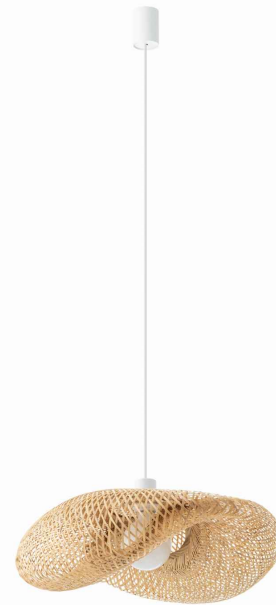

MODEL OPRAWY

HAVANA S
11395

GRUPA KATALOGOWA
KRAJ POCHODZENIA

—
MADE IN POLAND

TYP ŹRÓDŁA ŚWIATŁA **E27**
ŹRÓDŁA ŚWIATŁA **Wymienne**
MAX MOC **25W only LED**
ZAWIERA ŹRÓDŁO ŚWIATŁA **Nie**
ILOŚĆ PUNKTÓW ŚWIETLNYCH **1**
IP **IP20**
PRZEZNACZENIE **Wewnętrzna**

WYMIARY OPAKOWANIA (DŁ./SZER./WYS.) **54cm/43.6cm/18.3cm**

WAGA NETTO/BR **0.51kg/1.4kg**

METODA MONTAŻU **Montaż bezpośredni**

KOLOR WIODĄCY/DOPEŁNIAJĄCY **Naturalne drewno, Biały**

MATERIAŁ **Bambus, Stal lakierowana**

STYL **Japandi**

KLASA OCHRONNOŚCI **I**

ZASILANIE **~220-230V/50/60Hz**