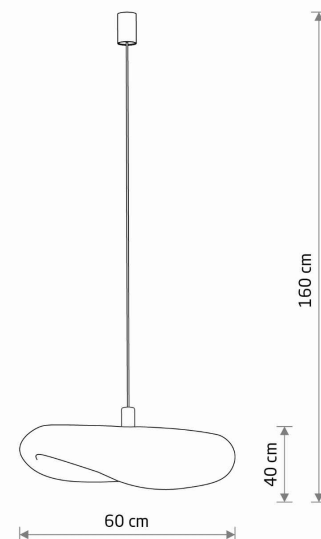

IP

IP20

PRZEZNACZENIE

Wewnętrzna

WYMIARY OPAKOWANIA
(DŁ./SZER./WYS.)

63.5cm/50.6cm/20.8cm

WAGA NETTO/BR

0.56kg/2.07kg

KLASA OCHRONNOŚCI

I

ZASILANIE

~220-230V/50/60Hz

WYMIARY

5 903139113960