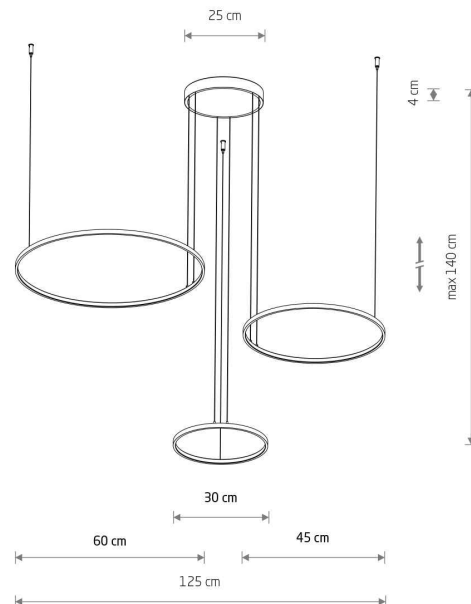

ŻYWOTNOŚĆ

30000h

WYMIARY OPAKOWANIA
(DŁ./SZER./WYS.)

67.5cm/67cm/10.2cm

WAGA NETTO/BR

1.69kg/4kg

METODA MONTAŻU

Montaż bezpośredni

ZASILANIE

~220-230V/50/60Hz

WYMIARY

5 903139113984

Item No.	POWER	COLOR TEMP	LUMEN	BEAM ANGLE	CRI	IP	LED BRAND	DRIVER BRAND	LIFETIME	WARRANTY
11398	45W	3000K	1600lm	70°	>90	IP20	—	—	30000h	—