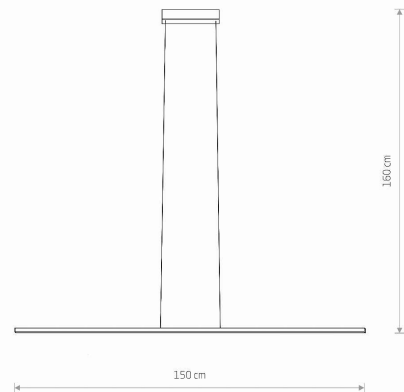

MODEL OPRAWY

**BAR LED M
11400**

GRUPA KATALOGOWA
KRAJ POCHODZENIA

—
MADE IN POLAND

TYP ŹRÓDŁA ŚWIATŁA **LED**
 ŹRÓDŁA ŚWIATŁA **Zintegrowane**
 MAX MOC **32W**
 ZAWIERA ŹRÓDŁO ŚWIATŁA **Tak**
 IP **IP20**
 PRZEZNACZENIE **Wewnętrzna**
 ŻYWOTNOŚĆ **30000h**

TEN PRODUKT ZAWIERA ŹRÓDŁO ŚWIATŁA O
KLASIE ENERGETYCZNEJ: D

WYMIARY OPAKOWANIA **155.5cm/10cm/10.2cm**
(DŁ./SZER./WYS.)

WAGA NETTO/BR **1.07kg/1.75kg**

METODA MONTAŻU **Montaż bezpośredni**

KOLOR WIODĄCY/DOPEŁNIAJĄCY **Silk olive, Biały**

MATERIAŁ **Aluminium lakierowane, Stal
lakierowana, Tworzywo sztuczne PMMA**

STYL **Nowoczesny**

KLASA OCHRONNOŚCI **I**

ZASILANIE **~220-230V/50/60Hz**

WYMIARY

5 903139114004

Item No.	POWER	COLOR TEMP	LUMEN	BEAM ANGLE	CRI	IP	LED BRAND	DRIVER BRAND	LIFETIME	WARRANTY
11400	32W	3000K	1600lm	100°	>80	IP20	—	—	30000h	—