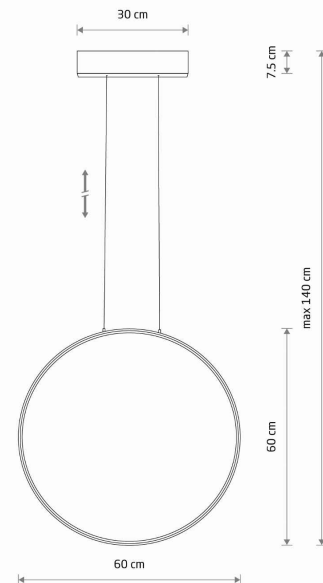

MODEL OPRAWY

CIRCOLO LED M
11401

GRUPA KATALOGOWA
KRAJ POCHODZENIA

—
MADE IN POLAND

TYP ŹRÓDŁA ŚWIATŁA **LED**
ŹRÓDŁA ŚWIATŁA **Zintegrowane**
MAX MOC **21W**
ZAWIERA ŹRÓDŁO ŚWIATŁA **Tak**
IP **IP20**
PRZEZNACZENIE **Wewnętrzna**
ŻYWOTNOŚĆ **30000h**

WYMIARY OPAKOWANIA (DŁ./SZER./WYS.) **67.8cm/67cm/9.8cm**

WAGA NETTO/BR **0.76kg/2.185kg**

METODA MONTAŻU **Montaż bezpośredni**

KOLOR WIODĄCY/DOPEŁNIAJĄCY **Silk olive, Biały**

MATERIAŁ **Aluminium lakierowane, Stal lakierowana, Tworzywo sztuczne PC**

STYL **Nowoczesny**

KLASA OCHRONNOŚCI **I**

ZASILANIE **~220-230V/50/60Hz**

WYMIARY

5 903139114011

Item No.	POWER	COLOR TEMP	LUMEN	BEAM ANGLE	CRI	IP	LED BRAND	DRIVER BRAND	LIFETIME	WARRANTY
11401	21W	3000K	660lm	70°	>90	IP20	—	—	30000h	—