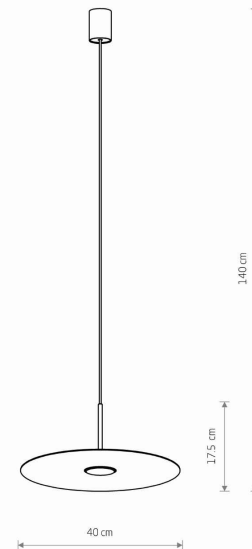

Nowodvorski
LIGHTING

KARTA KATALOGOWA

MODEL OPRAWY

SIMONE
11410

GRUPA KATALOGOWA
KRAJ POCHODZENIA

—
MADE IN POLAND

TYP ŹRÓDŁA ŚWIATŁA

GX53

ŹRÓDŁA ŚWIATŁA

Wymienne

MAX MOC

12W only LED

ZAWIERA ŹRÓDŁO ŚWIATŁA

Nie

ILOŚĆ PUNKTÓW ŚWIETLNYCH

1

IP

IP20

PRZEZNACZENIE

Wewnętrzna

WYMIARY OPAKOWANIA
(DŁ./SZER./WYS.)

43.7cm/43.7cm/10cm

WAGA NETTO/BR

1.9kg/2.5kg

METODA MONTAŻU

Montaż bezpośredni

KOLOR WIODĄCY/DOPEŁNIAJĄCY

Czarny

MATERIAŁ

Stal lakierowana

STYL

Nowoczesny

KLASA OCHRONNOŚCI

I WYMIARY

ZASILANIE

~220-230V/50/60Hz

5 903139114103