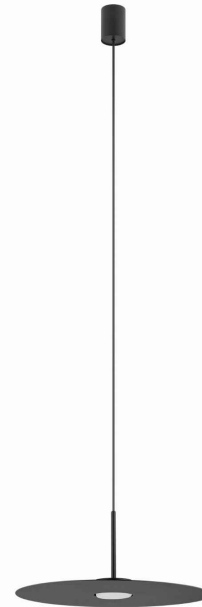

Nowodvorski
LIGHTING

KARTA KATALOGOWA

MODEL OPRAWY

SIMONE
11410

GRUPA KATALOGOWA
KRAJ POCHODZENIA

—
MADE IN POLAND

TYP ŹRÓDŁA ŚWIATŁA

GX53

ŹRÓDŁA ŚWIATŁA

Wymienne

MAX MOC

12W only LED

ZAWIERA ŹRÓDŁO ŚWIATŁA

Nie

ILOŚĆ PUNKTÓW ŚWIETLNYCH

1

IP

IP20

PRZEZNACZENIE

Wewnętrzna

WYMIARY OPAKOWANIA
(DŁ./SZER./WYS.)

43.7cm/43.7cm/10cm

WAGA NETTO/BR

1.9kg/2.5kg

METODA MONTAŻU

Montaż bezpośredni

KOLOR WIODĄCY/DOPEŁNIAJĄCY

Czarny

MATERIAŁ

Stal lakierowana

STYL

Nowoczesny

KLASA OCHRONNOŚCI

I WYMIARY

ZASILANIE

~220-230V/50/60Hz

5 903139114103