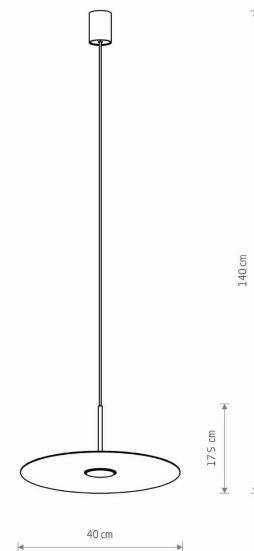

**IP20**

PRZEZNACZENIE

**Wewnętrzna**

WYMIARY OPAKOWANIA  
(DŁ./SZER./WYS.)

**43.7cm/43.7cm/10cm**

WAGA NETTO/BR

**1.9kg/2.5kg**

METODA MONTAŻU

**Montaż bezpośredni**

KOLOR WIODĄCY/DOPEŁNIAJĄCY

**Biały**

MATERIAŁ

**Stal lakierowana**

STYL

**Nowoczesny**

KLASA OCHRONNOŚCI

**I** WYMIARY

ZASILANIE

**~220-230V/50/60Hz**

5 903139114110