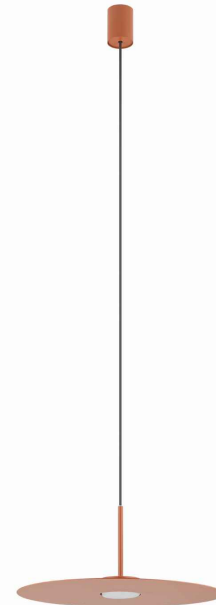

Nowodvorski
LIGHTING

KARTA KATALOGOWA

MODEL OPRAWY

SIMONE
11412

GRUPA KATALOGOWA
KRAJ POCHODZENIA

—
MADE IN POLAND

TYP ŹRÓDŁA ŚWIATŁA

GX53

ŹRÓDŁA ŚWIATŁA

Wymienne

MAX MOC

12W only LED

ZAWIERA ŹRÓDŁO ŚWIATŁA

Nie

ILOŚĆ PUNKTÓW ŚWIETLNYCH

1

IP

IP20

PRZEZNACZENIE

Wewnętrzna

WYMIARY OPAKOWANIA
(DŁ./SZER./WYS.)

43.7cm/43.7cm/10cm

WAGA NETTO/BR

1.9kg/2.5kg

METODA MONTAŻU

Montaż bezpośredni

KOLOR WIODĄCY/DOPEŁNIAJĄCY

Terakota

MATERIAŁ

Stal lakierowana

STYL

Nowoczesny

KLASA OCHRONNOŚCI

I WYMIARY

ZASILANIE

~220-230V/50/60Hz

5 903139114127