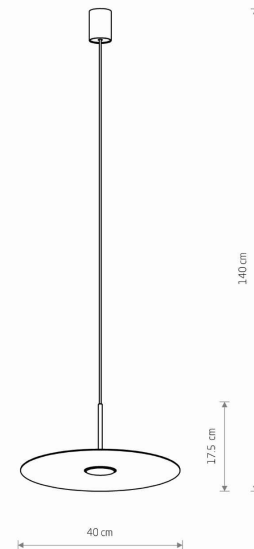

Nowodvorski
LIGHTING

KARTA KATALOGOWA

MODEL OPRAWY

SIMONE
11412

GRUPA KATALOGOWA
KRAJ POCHODZENIA

—
MADE IN POLAND

TYP ŹRÓDŁA ŚWIATŁA

GX53

ŹRÓDŁA ŚWIATŁA

Wymienne

MAX MOC

12W only LED

ZAWIERA ŹRÓDŁO ŚWIATŁA

Nie

ILOŚĆ PUNKTÓW ŚWIETLNYCH

1

IP

IP20

PRZEZNACZENIE

Wewnętrzna

WYMIARY OPAKOWANIA
(DŁ./SZER./WYS.)

43.7cm/43.7cm/10cm

WAGA NETTO/BR

1.9kg/2.5kg

METODA MONTAŻU

Montaż bezpośredni

KOLOR WIODĄCY/DOPEŁNIAJĄCY

Terakota

MATERIAŁ

Stal lakierowana

STYL

Nowoczesny

KLASA OCHRONNOŚCI

I WYMIARY

ZASILANIE

~220-230V/50/60Hz

5 903139114127