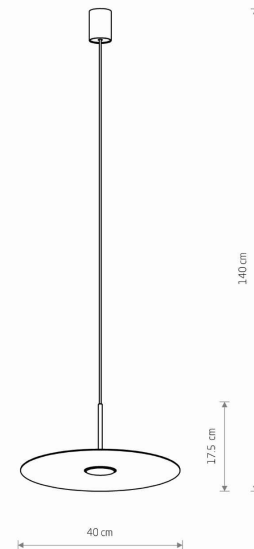

Nowodvorski
LIGHTING

KARTA KATALOGOWA

MODEL OPRAWY

SIMONE
11414

GRUPA KATALOGOWA
KRAJ POCHODZENIA

—
MADE IN POLAND

TYP ŹRÓDŁA ŚWIATŁA

GX53

ŹRÓDŁA ŚWIATŁA

Wymienne

MAX MOC

12W only LED

ZAWIERA ŹRÓDŁO ŚWIATŁA

Nie

ILOŚĆ PUNKTÓW ŚWIETLNYCH

1

IP

IP20

PRZEZNACZENIE

Wewnętrzna

WYMIARY OPAKOWANIA
(DŁ./SZER./WYS.)

43.7cm/43.7cm/10cm

WAGA NETTO/BR

1.9kg/2.5kg

METODA MONTAŻU

Montaż bezpośredni

KOLOR WIODĄCY/DOPEŁNIAJĄCY

Szary błękit

MATERIAŁ

Stal lakierowana

STYL

Nowoczesny

KLASA OCHRONNOŚCI

I WYMIARY

ZASILANIE

~220-230V/50/60Hz

5 903139114141