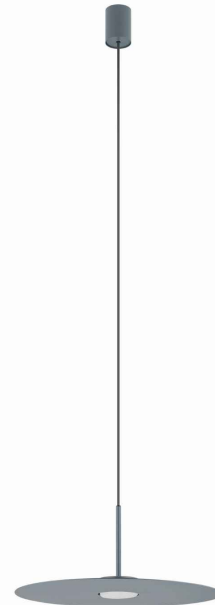

Nowodvorski
LIGHTING

KARTA KATALOGOWA

MODEL OPRAWY

SIMONE
11414

GRUPA KATALOGOWA
KRAJ POCHODZENIA

—
MADE IN POLAND

TYP ŹRÓDŁA ŚWIATŁA

GX53

ŹRÓDŁA ŚWIATŁA

Wymienne

MAX MOC

12W only LED

ZAWIERA ŹRÓDŁO ŚWIATŁA

Nie

ILOŚĆ PUNKTÓW ŚWIETLNYCH

1

IP

IP20

PRZEZNACZENIE

Wewnętrzna

WYMIARY OPAKOWANIA
(DŁ./SZER./WYS.)

43.7cm/43.7cm/10cm

WAGA NETTO/BR

1.9kg/2.5kg

METODA MONTAŻU

Montaż bezpośredni

KOLOR WIODĄCY/DOPEŁNIAJĄCY

Szary błękit

MATERIAŁ

Stal lakierowana

STYL

Nowoczesny

KLASA OCHRONNOŚCI

I WYMIARY

ZASILANIE

~220-230V/50/60Hz

5 903139114141