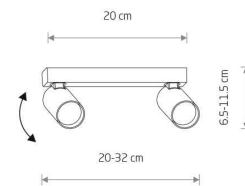

PRZEZNACZENIE

Wewnętrzna

WYMIARY OPAKOWANIA
(DŁ./SZER./WYS.)

22.5cm/7cm/5cm

WAGA NETTO/BR

0.40kg/0.45kg

METODA MONTAŻU

Mostek

WYMIARY

5 903139114332