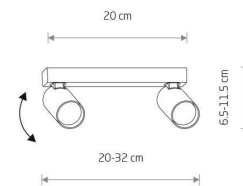

PRZEZNACZENIE

Wewnętrzna

WYMIARY OPAKOWANIA
(DŁ./SZER./WYS.)

22.5cm/7cm/5cm

WAGA NETTO/BR

0.40kg/0.45kg

METODA MONTAŻU

Mostek

WYMIARY

5 903139114370