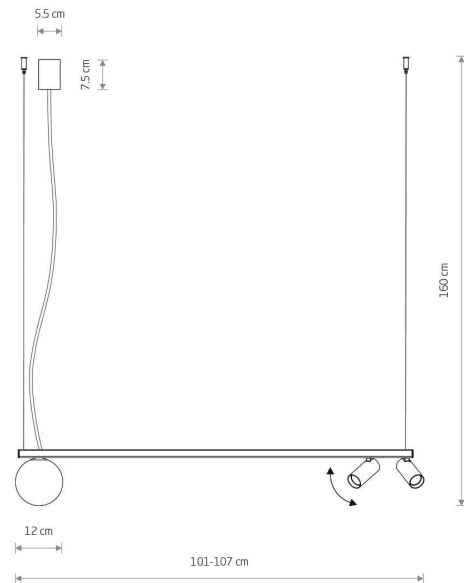

MODEL OPRAWY

FOURTY
11445

GRUPA KATALOGOWA
KRAJ POCHODZENIA

—
MADE IN POLAND

TYP ŹRÓDŁA ŚWIATŁA **GU10 R35 i G9**
ŹRÓDŁA ŚWIATŁA **Wymienne**
MAX MOC **10W only LED**
ZAWIERA ŹRÓDŁO ŚWIATŁA **Nie**
ILOŚĆ PUNKTÓW ŚWIETLNYCH **3**
IP **IP20**
PRZEZNACZENIE **Wewnętrzna**

WYMIARY OPAKOWANIA **114cm/14.5cm/13.5cm**
(DŁ./SZER./WYS.)

WAGA NETTO/BR **1.49kg/2.02kg**

METODA MONTAŻU **Mostek + linki**

KOLOR WIODĄCY/DOPEŁNIAJĄCY **Biały**

MATERIAŁ **Aluminium lakierowane, Szkło, Stal lakierowana**

STYL **Nowoczesny**

KLASA OCHRONNOŚCI **I**

ZASILANIE **~220-230V/50/60Hz**

WYMIARY

5 903139114455