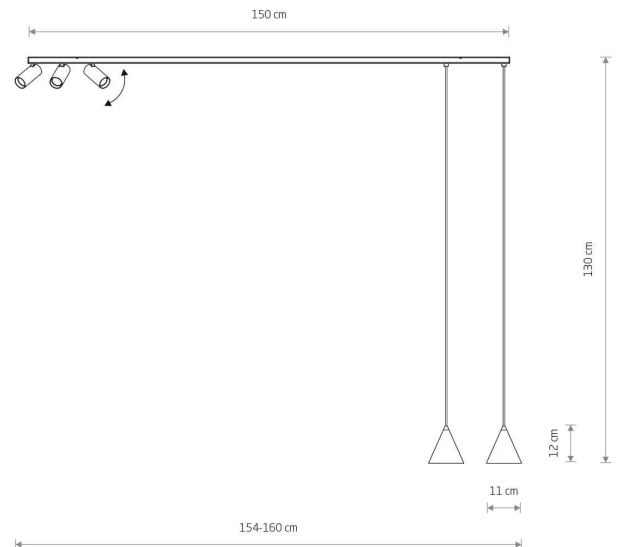

PRZEZNACZENIE

Wewnętrzna

WYMIARY OPAKOWANIA
(DŁ./SZER./WYS.)

152.5cm/18.5cm/14cm

WAGA NETTO/BR

1.50kg/2.07kg

METODA MONTAŻU

Mostek

ZASILANIE

~220-230V/50/60Hz

WYMIARY

5 903139114462