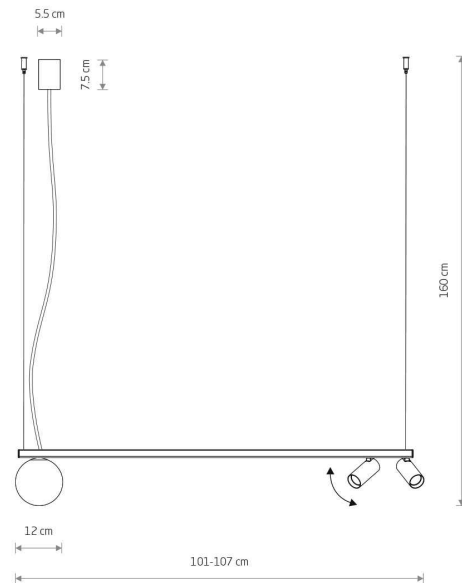

MODEL OPRAWY

FOURTY
11447

GRUPA KATALOGOWA
KRAJ POCHODZENIA

—
MADE IN POLAND

TYP ŹRÓDŁA ŚWIATŁA **GU10 R35 i G9**
ŹRÓDŁA ŚWIATŁA **Wymienne**
MAX MOC **10W only LED**
ZAWIERA ŹRÓDŁO ŚWIATŁA **Nie**
ILOŚĆ PUNKTÓW ŚWIETLNYCH **3**
IP **IP20**
PRZEZNACZENIE **Wewnętrzna**

WYMIARY OPAKOWANIA **114cm/14.5cm/13.5cm**
(DŁ./SZER./WYS.)
WAGA NETTO/BR **1.49kg/2.02kg**
METODA MONTAŻU **Mostek + linki**
KOLOR WIODĄCY/DOPEŁNIAJĄCY **Czarny, Biały**
MATERIAŁ **Aluminium lakierowane, Szkło, Stal lakierowana**
STYL **Nowoczesny**
KLASA OCHRONNOŚCI **I**
ZASILANIE **~220-230V/50/60Hz**

WYMIARY

5 903139114479