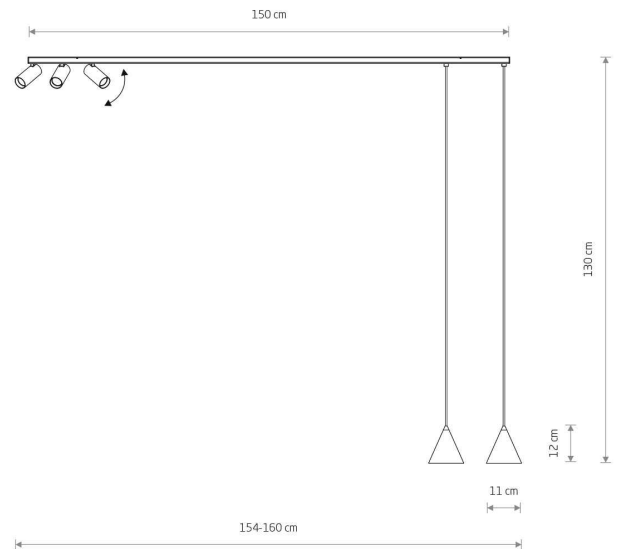

PRZEZNACZENIE

**Wewnętrzna**

WYMIARY OPAKOWANIA  
(DŁ./SZER./WYS.)

**152.5cm/18.5cm/14cm**

WAGA NETTO/BR

**1.5kg/2.07kg**

METODA MONTAŻU

**Mostek**

ZASILANIE

**~220-230V/50/60Hz**

WYMIARY

5 903139114486