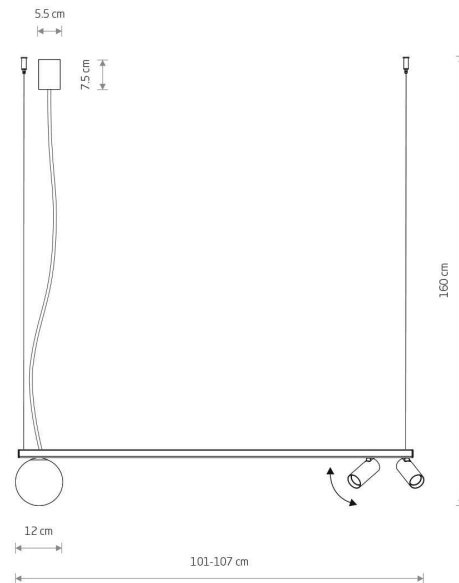

MODEL OPRAWY

FOURTY
11450

GRUPA KATALOGOWA
KRAJ POCHODZENIA

—
MADE IN POLAND

TYP ŹRÓDŁA ŚWIATŁA **GU10 R35 i G9**
ŹRÓDŁA ŚWIATŁA **Wymienne**
MAX MOC **10W only LED**
ZAWIERA ŹRÓDŁO ŚWIATŁA **Nie**
ILOŚĆ PUNKTÓW ŚWIETLNYCH **3**
IP **IP20**
PRZEZNACZENIE **Wewnętrzna**

WYMIARY OPAKOWANIA **114cm/14.5cm/13.5cm**
(DŁ./SZER./WYS.)
WAGA NETTO/BR **1.49kg/2.02kg**
METODA MONTAŻU **Mostek + linki**
KOLOR WIODĄCY/DOPEŁNIAJĄCY **Silk gray, Biały**
MATERIAŁ **Aluminium lakierowane, Szkło, Stal lakierowana**

STYL **Nowoczesny**
KLASA OCHRONNOŚCI **I**
ZASILANIE **~220-230V/50/60Hz**

WYMIARY

5 903139114509