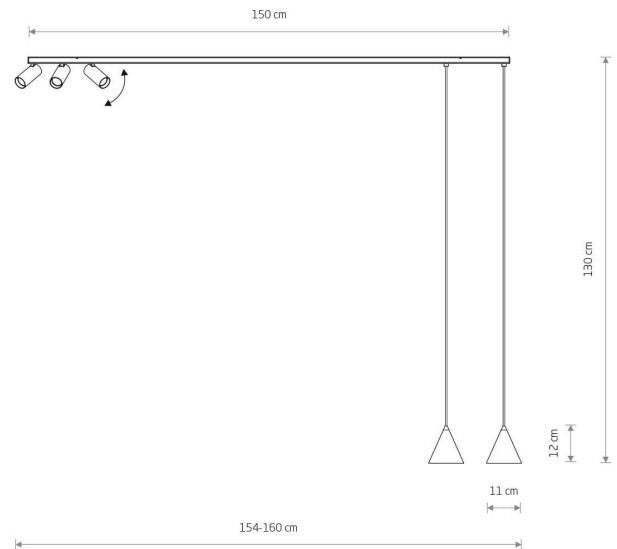

PRZEZNACZENIE

**Wewnętrzna**

WYMIARY OPAKOWANIA  
(DŁ./SZER./WYS.)

**152.5cm/18.5cm/14cm**

WAGA NETTO/BR

**1.5kg/2.07kg**

METODA MONTAŻU

**Mostek**

ZASILANIE

**~220-230V/50/60Hz**

WYMIARY

5 903139114516