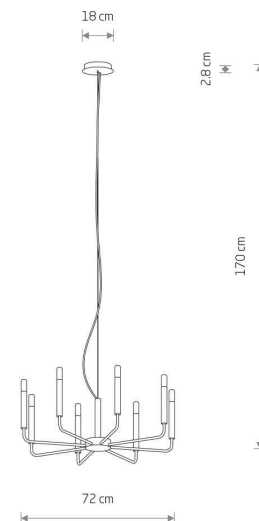

MODEL OPRAWY

ORTO
11460

GRUPA KATALOGOWA
KRAJ POCHODZENIA

—
MADE IN POLAND

TYP ŹRÓDŁA ŚWIATŁA

E14

ŹRÓDŁA ŚWIATŁA

Wymienne

MAX MOC

10W only LED

ZAWIERA ŹRÓDŁO ŚWIATŁA

Nie

ILOŚĆ PUNKTÓW ŚWIETLNYCH

8

IP

IP20

PRZEZNACZENIE

Wewnętrzna

WYMIARY OPAKOWANIA
(DŁ./SZER./WYS.)

74cm/74cm/25cm

WAGA NETTO/BR

3.05kg/5.79kg

METODA MONTAŻU

Montaż bezpośredni

KOLOR WIODĄCY/DOPEŁNIAJĄCY

Czarny

MATERIAŁ

Stal lakierowana

STYL

Modern classic

KLASA OCHRONNOŚCI

I WYMIARY

ZASILANIE

~220-230V/50/60Hz

5 903139114608