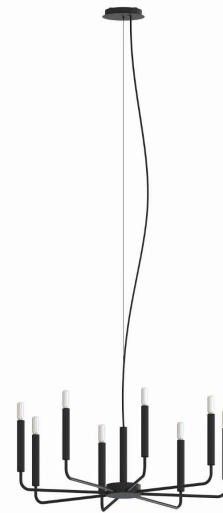

MODEL OPRAWY

ORTO
11460

GRUPA KATALOGOWA
KRAJ POCHODZENIA

—
MADE IN POLAND

TYP ŹRÓDŁA ŚWIATŁA

E14

ŹRÓDŁA ŚWIATŁA

Wymienne

MAX MOC

10W only LED

ZAWIERA ŹRÓDŁO ŚWIATŁA

Nie

ILOŚĆ PUNKTÓW ŚWIETLNYCH

8

IP

IP20

PRZEZNACZENIE

Wewnętrzna

WYMIARY OPAKOWANIA
(DŁ./SZER./WYS.)

74cm/74cm/25cm

WAGA NETTO/BR

3.05kg/5.79kg

METODA MONTAŻU

Montaż bezpośredni

KOLOR WIODĄCY/DOPEŁNIAJĄCY

Czarny

MATERIAŁ

Stal lakierowana

STYL

Modern classic

KLASA OCHRONNOŚCI

I WYMIARY

ZASILANIE

~220-230V/50/60Hz

5 903139114608