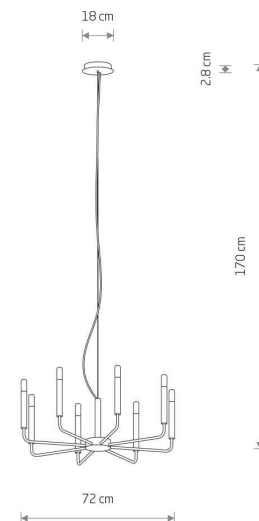

MAX MOC

10W only LED

ZAWIERA ŹRÓDŁO ŚWIATŁA

Nie

ILOŚĆ PUNKTÓW ŚWIETLNYCH

8

IP

IP20

PRZEZNACZENIE

Wewnętrzna

WYMIARY OPAKOWANIA
(DŁ./SZER./WYS.)

74cm/74cm/25cm

WAGA NETTO/BR

3.05kg/5.79kg

METODA MONTAŻU

Montaż bezpośredni

ZASILANIE

~220-230V/50/60Hz

WYMIARY

5 903139114615