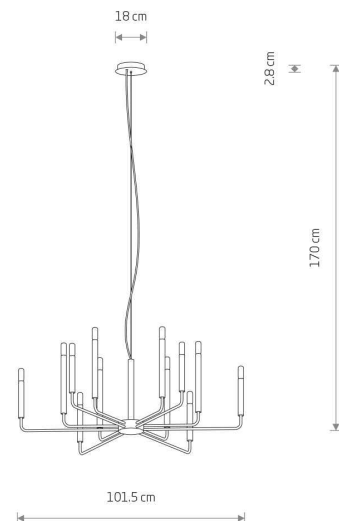

MODEL OPRAWY

ORTO A
11462

GRUPA KATALOGOWA
KRAJ POCHODZENIA

—
MADE IN POLAND

TYP ŹRÓDŁA ŚWIATŁA **E14**
ŹRÓDŁA ŚWIATŁA **Wymienne**
MAX MOC **10W only LED**
ZAWIERA ŹRÓDŁO ŚWIATŁA **Nie**
ILOŚĆ PUNKTÓW ŚWIETLNYCH **12**
IP **IP20**
PRZEZNACZENIE **Wewnętrzna**

WYMIARY OPAKOWANIA (DŁ./SZER./WYS.) **104cm/91cm/38cm**

WAGA NETTO/BR **4.7kg/8.34kg**

METODA MONTAŻU **Montaż bezpośredni**

KOLOR WIODĄCY/DOPEŁNIAJĄCY **Czarny**

MATERIAŁ **Stal lakierowana**

STYL **Modern classic**

KLASA OCHRONNOŚCI **I**

ZASILANIE **~220-230V/50/60Hz**

WYMIARY

5 903139114622