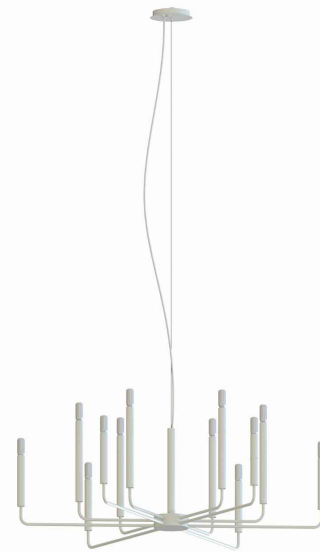

MODEL OPRAWY

ORTO A
11463

GRUPA KATALOGOWA
KRAJ POCHODZENIA

—
MADE IN POLAND

TYP ŹRÓDŁA ŚWIATŁA

E14

ŹRÓDŁA ŚWIATŁA

Wymienne

MAX MOC

10W only LED

ZAWIERA ŹRÓDŁO ŚWIATŁA

Nie

ILOŚĆ PUNKTÓW ŚWIETLNYCH

12

IP

IP20

PRZEZNACZENIE

Wewnętrzna

WYMIARY OPAKOWANIA
(DŁ./SZER./WYS.)

104cm/91cm/38cm

WAGA NETTO/BR

4.7kg/8.34kg

METODA MONTAŻU

Montaż bezpośredni

KOLOR WIODĄCY/DOPEŁNIAJĄCY

Jedwabisty szary

MATERIAŁ

Stal lakierowana

STYL

Modern classic

KLASA OCHRONNOŚCI

I

ZASILANIE

~220-230V/50/60Hz