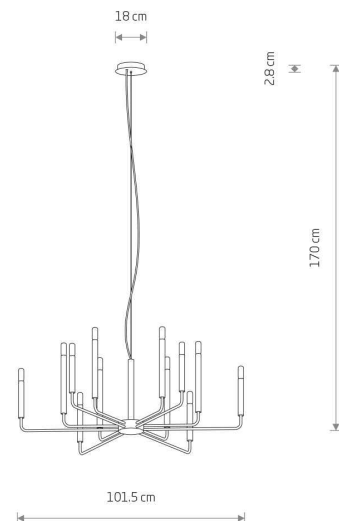

MAX MOC

**10W only LED**

ZAWIERA ŹRÓDŁO ŚWIATŁA

**Nie**

ILOŚĆ PUNKTÓW ŚWIETLNYCH

**12**

IP

**IP20**

PRZEZNACZENIE

**Wewnętrzna**

WYMIARY OPAKOWANIA  
(DŁ./SZER./WYS.)

**104cm/91cm/38cm**

WAGA NETTO/BR

**4.7kg/8.34kg**

METODA MONTAŻU

**Montaż bezpośredni**

ZASILANIE

**~220-230V/50/60Hz**

WYMIARY

5 903139114639