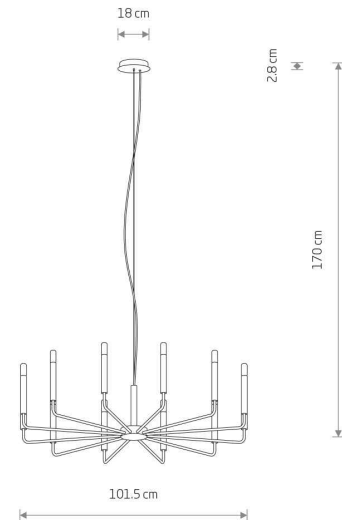

MODEL OPRAWY

**ORTO B**  
**11464**

GRUPA KATALOGOWA  
KRAJ POCHODZENIA

—  
**MADE IN POLAND**

TYP ŹRÓDŁA ŚWIATŁA	<b>E14</b>
ŹRÓDŁA ŚWIATŁA	<b>Wymienne</b>
MAX MOC	<b>10W only LED</b>
ZAWIERA ŹRÓDŁO ŚWIATŁA	<b>Nie</b>
ILOŚĆ PUNKTÓW ŚWIETLNYCH	<b>12</b>
IP	<b>IP20</b>
PRZEZNACZENIE	<b>Wewnętrzna</b>

WYMIARY OPAKOWANIA (DŁ./SZER./WYS.)	<b>104cm/104cm/27cm</b>
WAGA NETTO/BR	<b>4.56kg/8.48kg</b>
METODA MONTAŻU	<b>Montaż bezpośredni</b>
KOLOR WIODĄCY/DOPEŁNIAJĄCY	<b>Czarny</b>
MATERIAŁ	<b>Stal lakierowana</b>
STYL	<b>Modern classic</b>
KLASA OCHRONNOŚCI	<b>I</b>
ZASILANIE	<b>~220-230V/50/60Hz</b>

WYMIARY

5 9 0 3 1 3 9 1 1 4 6 4 6