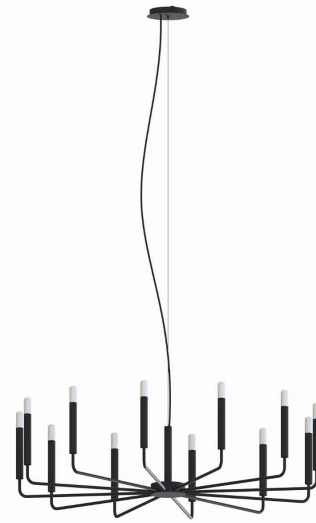

MODEL OPRAWY

**ORTO B**  
**11464**

GRUPA KATALOGOWA  
KRAJ POCHODZENIA

—  
**MADE IN POLAND**

TYP ŹRÓDŁA ŚWIATŁA	<b>E14</b>
ŹRÓDŁA ŚWIATŁA	<b>Wymienne</b>
MAX MOC	<b>10W only LED</b>
ZAWIERA ŹRÓDŁO ŚWIATŁA	<b>Nie</b>
ILOŚĆ PUNKTÓW ŚWIETLNYCH	<b>12</b>
IP	<b>IP20</b>
PRZEZNACZENIE	<b>Wewnętrzna</b>

WYMIARY OPAKOWANIA (DŁ./SZER./WYS.)	<b>104cm/104cm/27cm</b>
WAGA NETTO/BR	<b>4.56kg/8.48kg</b>
METODA MONTAŻU	<b>Montaż bezpośredni</b>
KOLOR WIODĄCY/DOPEŁNIAJĄCY	<b>Czarny</b>
MATERIAŁ	<b>Stal lakierowana</b>
STYL	<b>Modern classic</b>
KLASA OCHRONNOŚCI	<b>I</b>
ZASILANIE	<b>~220-230V/50/60Hz</b>

WYMIARY

5 9 0 3 1 3 9 1 1 4 6 4 6