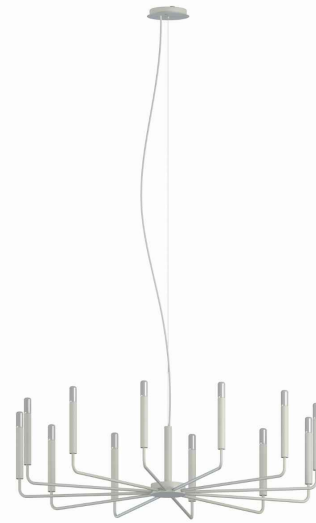

MODEL OPRAWY

ORTO B
11465

GRUPA KATALOGOWA
KRAJ POCHODZENIA

—
MADE IN POLAND

TYP ŹRÓDŁA ŚWIATŁA **E14**
ŹRÓDŁA ŚWIATŁA **Wymienne**
MAX MOC **10W only LED**
ZAWIERA ŹRÓDŁO ŚWIATŁA **Nie**
ILOŚĆ PUNKTÓW ŚWIETLNYCH **12**
IP **IP20**
PRZEZNACZENIE **Wewnętrzna**

WYMIARY OPAKOWANIA **104cm/104cm/27cm**
(DŁ./SZER./WYS.)

WAGA NETTO/BR **4.56kg/8.48kg**

METODA MONTAŻU **Montaż bezpośredni**

KOLOR WIODĄCY/DOPEŁNIAJĄCY **Jedwabisty szary**

MATERIAŁ **Stal lakierowana**

STYL **Modern classic**

KLASA OCHRONNOŚCI **I**

ZASILANIE **~220-230V/50/60Hz**

WYMIARY

5 903139114653