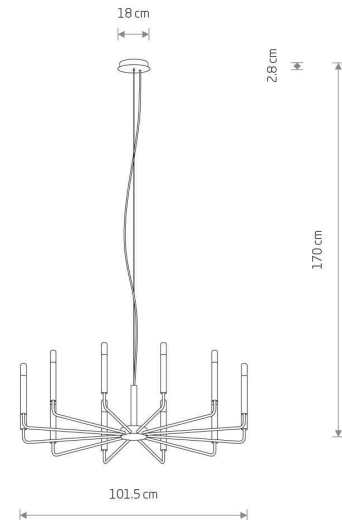

MODEL OPRAWY

ORTO B
11465

GRUPA KATALOGOWA
KRAJ POCHODZENIA

—
MADE IN POLAND

TYP ŹRÓDŁA ŚWIATŁA **E14**
ŹRÓDŁA ŚWIATŁA **Wymienne**
MAX MOC **10W only LED**
ZAWIERA ŹRÓDŁO ŚWIATŁA **Nie**
ILOŚĆ PUNKTÓW ŚWIETLNYCH **12**
IP **IP20**
PRZEZNACZENIE **Wewnętrzna**

WYMIARY OPAKOWANIA **104cm/104cm/27cm**
(DŁ./SZER./WYS.)

WAGA NETTO/BR **4.56kg/8.48kg**

METODA MONTAŻU **Montaż bezpośredni**

KOLOR WIODĄCY/DOPEŁNIAJĄCY **Jedwabisty szary**

MATERIAŁ **Stal lakierowana**

STYL **Modern classic**

KLASA OCHRONNOŚCI **I**

ZASILANIE **~220-230V/50/60Hz**

WYMIARY

5 903139114653