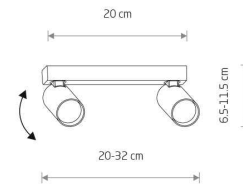

PRZEZNACZENIE

**Wewnętrzna**

WYMIARY OPAKOWANIA  
(DŁ./SZER./WYS.)

**22.5cm/7cm/5cm**

WAGA NETTO/BR

**0.40kg/0.45kg**

METODA MONTAŻU

**Mostek**

WYMIARY

5 903139114660