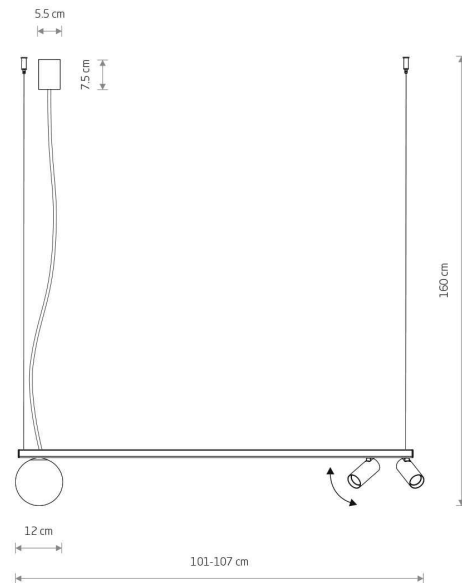

PRZEZNACZENIE

Wewnętrzna

WYMIARY OPAKOWANIA
(DŁ./SZER./WYS.)

114cm/14.5cm/13.5cm

WAGA NETTO/BR

1.49kg/2.02kg

METODA MONTAŻU

Mostek + linki

ZASILANIE

~220-230V/50/60Hz

WYMIARY

5 903139114714