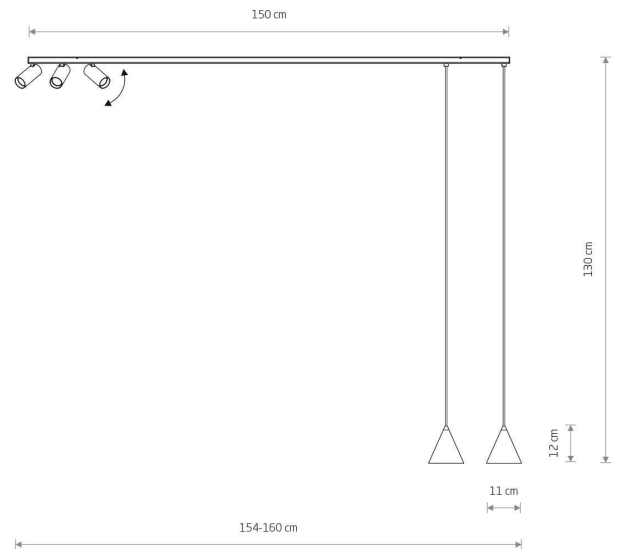

PRZEZNACZENIE

Wewnętrzna

WYMIARY OPAKOWANIA
(DŁ./SZER./WYS.)

152.5cm/18.5cm/14cm

WAGA NETTO/BR

1.5kg/2.07kg

METODA MONTAŻU

Mostek

ZASILANIE

~220-230V/50/60Hz

WYMIARY

5 903139114721