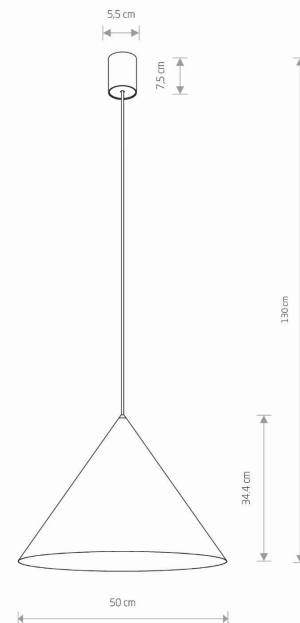

MODEL OPRAWY

ZENITH L
11482

GRUPA KATALOGOWA
KRAJ POCHODZENIA

—
MADE IN POLAND

TYP ŹRÓDŁA ŚWIATŁA **GU10 lub GU10 ES111**

ŹRÓDŁA ŚWIATŁA **Wymienne**

MAX MOC **20W only LED**

ZAWIERA ŹRÓDŁO ŚWIATŁA **Nie**

ILOŚĆ PUNKTÓW ŚWIETLNYCH **1**

IP **IP20**

PRZEZNACZENIE **Wewnętrzna**

WYMIARY OPAKOWANIA (DŁ./SZER./WYS.) **53cm/53cm/43cm**

WAGA NETTO/BR **1.95kg/3.57kg**

METODA MONTAŻU **Mostek**

KOLOR WIODĄCY/DOPEŁNIAJĄCY **Szafiowy**

MATERIAŁ **Stal lakierowana**

STYL **Nowoczesny**

ZASILANIE **~220-230V/50/60Hz**

WYMIARY

5 903139114820