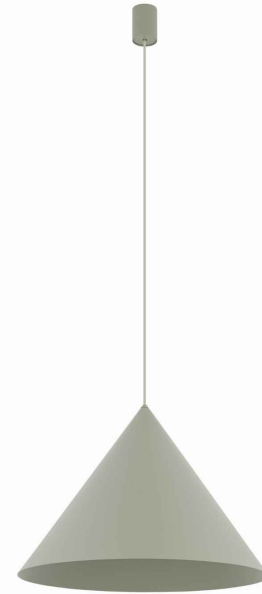

MODEL OPRAWY

ZENITH L
11482

GRUPA KATALOGOWA
KRAJ POCHODZENIA

—
MADE IN POLAND

TYP ŹRÓDŁA ŚWIATŁA **GU10 lub GU10 ES111**

ŹRÓDŁA ŚWIATŁA **Wymienne**

MAX MOC **20W only LED**

ZAWIERA ŹRÓDŁO ŚWIATŁA **Nie**

ILOŚĆ PUNKTÓW ŚWIETLNYCH **1**

IP **IP20**

PRZEZNACZENIE **Wewnętrzna**

WYMIARY OPAKOWANIA (DŁ./SZER./WYS.) **53cm/53cm/43cm**

WAGA NETTO/BR **1.95kg/3.57kg**

METODA MONTAŻU **Mostek**

KOLOR WIODĄCY/DOPEŁNIAJĄCY **Szafiowy**

MATERIAŁ **Stal lakierowana**

STYL **Nowoczesny**

ZASILANIE **~220-230V/50/60Hz**

WYMIARY

5 903139114820